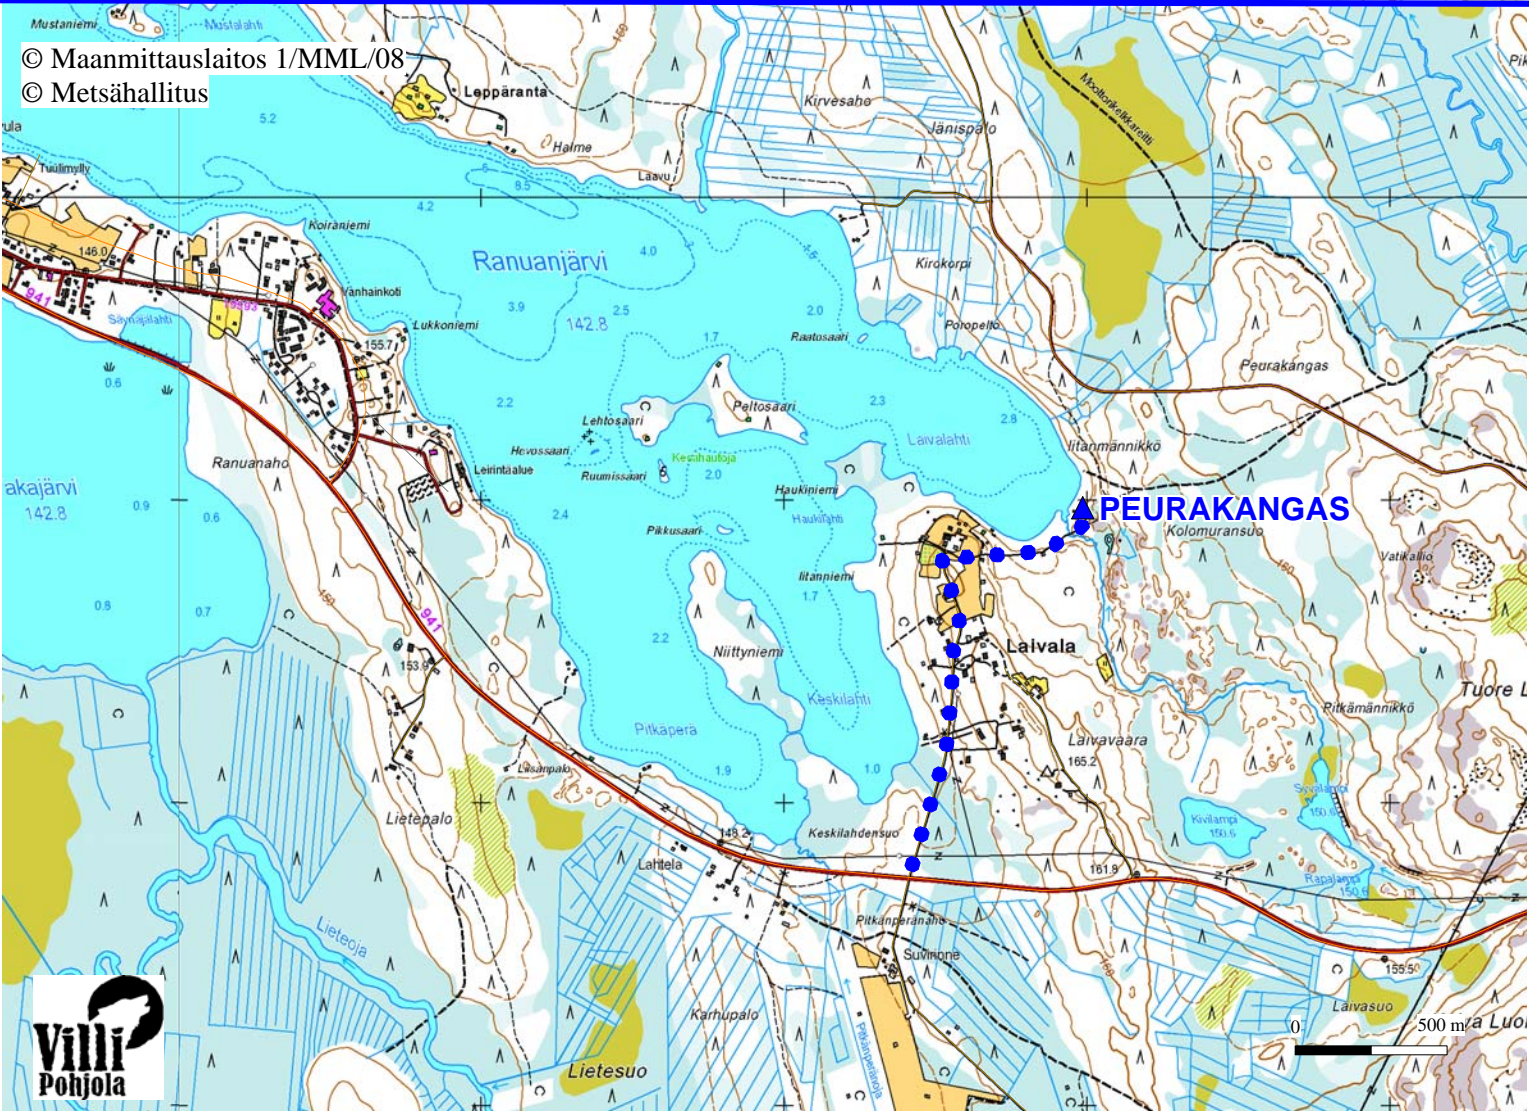

M133 PEURAKANGAS

3 482 988, 7 313 974 (YKJ)

Pohjakartta © Genimap Oy, Lupa L5293

© Maanmittauslaitos 1/MML/08
© Metsähallitus

Villi Pohjola